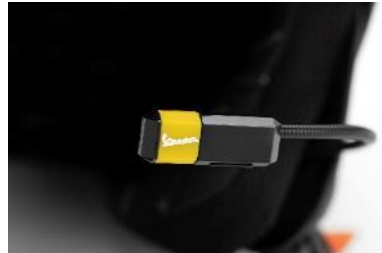

BLUETOOTH COMMUNICATION SYSTEM 606948M

- 2 Stereo-Kopfhörer. Möglichkeit, Musik zu hören und den Anweisungen des GPS zu folgen. Fahrer-Beifahrer-Sprechanlage mit Verbindung zu anderen Geräten.
- Integriertes Mikrofon mit Mikro-USB-Anschluss. Vorbereitet für die Bluetooth-Verbindung mit aktivierten Telefonen.
- Double-Link-Funktion: Neben dem Handy kann über Bluetooth ein weiteres Sprachgerät angeschlossen werden. Rot/ blaue LED-Leuchte zeigt den Status des am Mikrofon platzierten Gerätes an.
- Alle elektronischen Komponenten sind im Headset integriert. Einfache Installation. Einzelne, intuitive Taste am Mikrofon.
- Vier austauschbare farbige Mikro-Cover mit den vier PIAGGIO Group Marken im Lieferumfang inbegriffen.