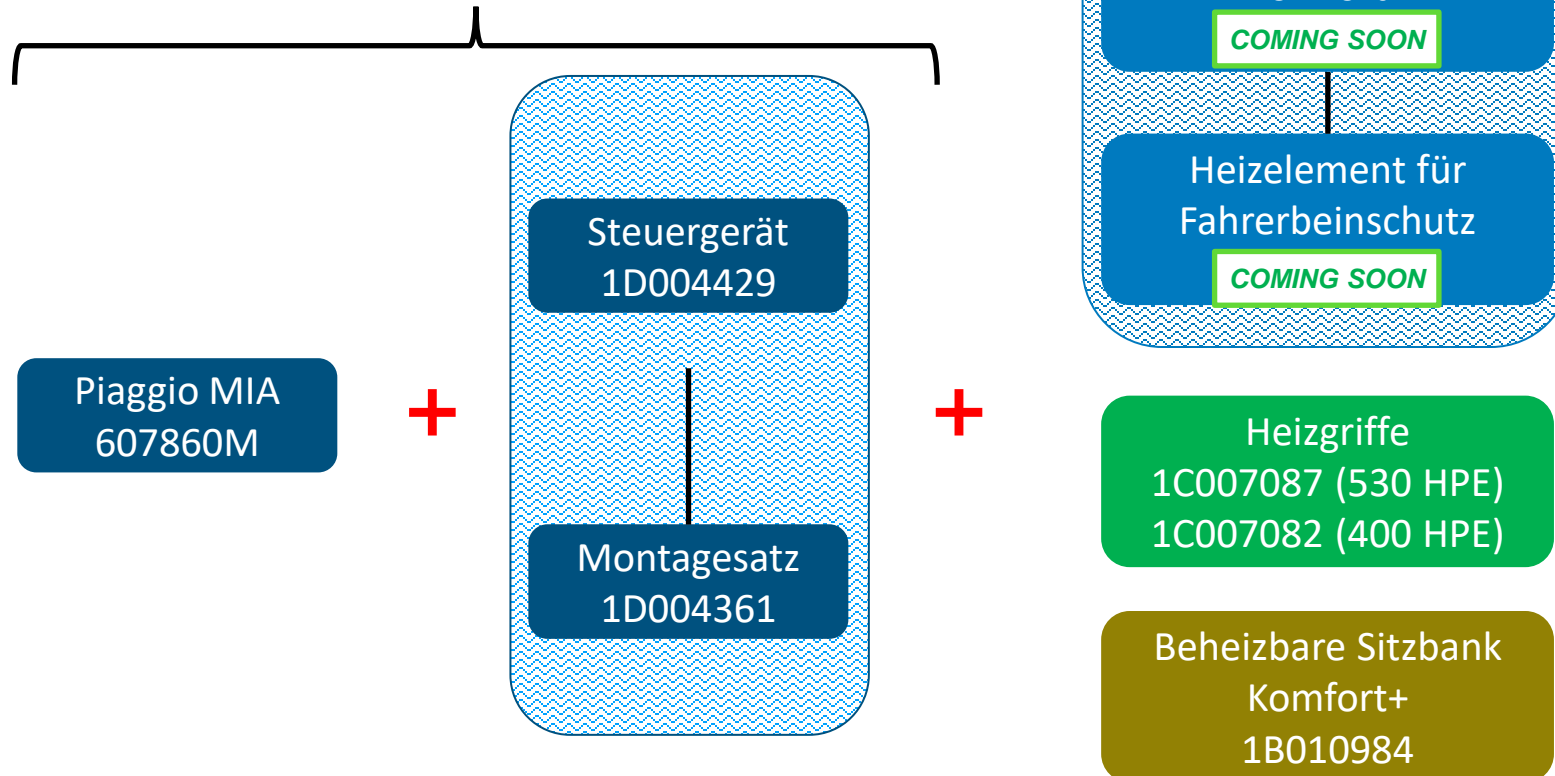

ÜBERSICHT BEHEIZBARES ZUBEHÖR

GRUNDSÄTZLICH IN KOMBINATION ZU VERWENDEN