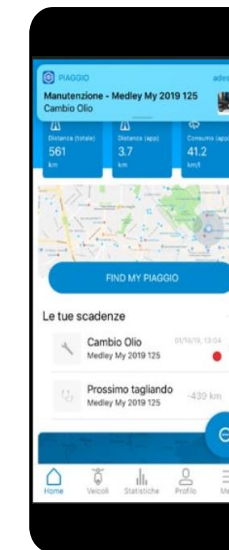

ZUBEHÖR

MP3 400 HPE / 400 HPE Sport / 530 HPE Exclusive

TECHNIK & KOMMUNIKATION

607860M

PIAGGIO MIA

Piaggio MIA ist die moderne Generation der Piaggio Multimedia Plattform (PMP 3.0). Es ermöglicht die einfache Verbindung von Smartphones (iOS und Android) mit dem Roller und verwandelt ihn in eine echte Multimedia-Plattform. Die App ermöglicht es den Nutzern auch, alle Informationen rund um das Fahrzeug und nützliche Informationen für die Fahrt zu verwalten. Das Installationskit **Art. 1D004358** ist separat erhältlich.

Zu den Funktionen von Piaggio MIA gehören: Mobiltelefonschnittstelle, Telefon- und Medienverwaltung, Fahrzeugverwaltung, Live-Überwachung

Piaggio MIA muss zusammen mit dem Kontroll-Modul und dem Montagekit installiert werden, um die Funktionalität des Heizungszubehörs (Beheizbare Sitzbank, Fahrerbeinschutz, Heizgriffe) zu ermöglichen.

1D004358

INSTALLATIONSKIT PIAGGIO MIA

DER NEUE MP3