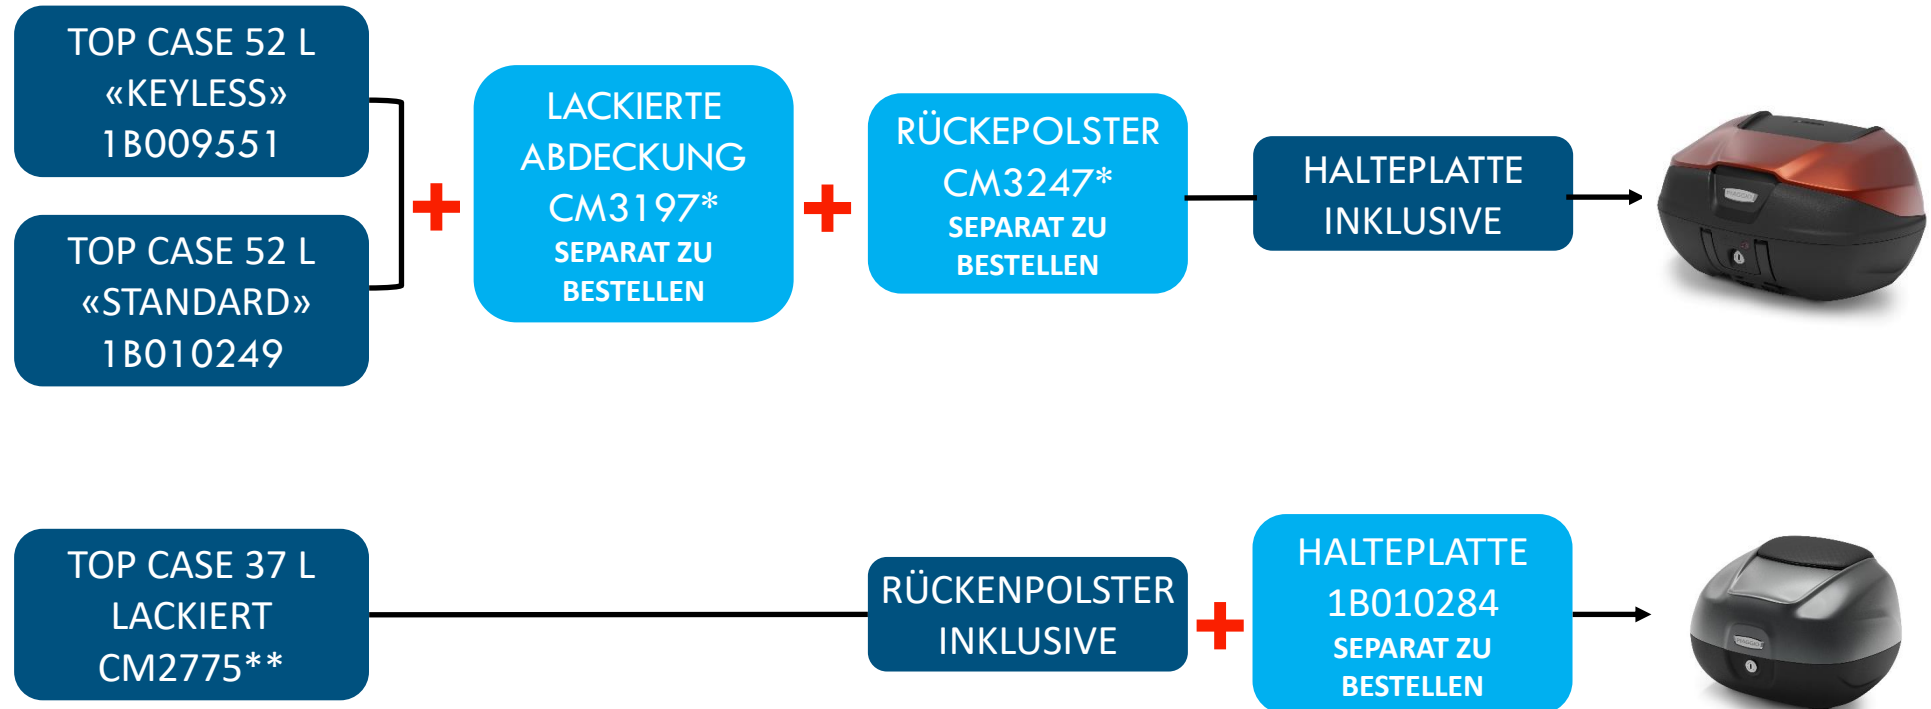

CM277550
Grigio Cloud Matt

1B010284

HALTEPLATTE FÜR TOP CASE 37 L

ZUBEHÖR

MP3 400 HPE / 400 HPE Sport / 530 HPE Exclusive

DER
NEUE
MP3

TOP CASE ÜBERSICHT

STAU RAUM