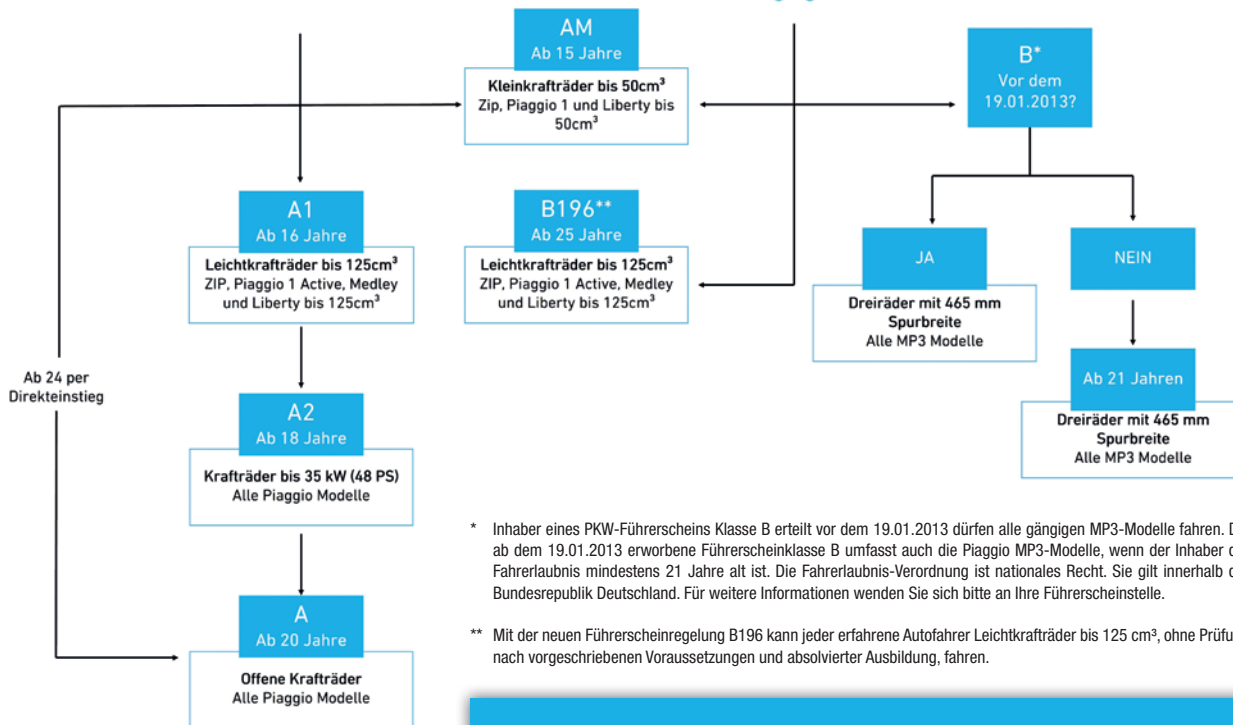

PIAGGIO®

WELCHER FÜHRERSCHEIN FÜR WELCHES PIAGGIO MODELL?

ZWEIRADFÜHRERSCHEIN

AUTOFÜHRERSCHEIN

Mehr Informationen zur Führerscheinregelung bei
Ihrem Piaggio Vertragshändler und unter www.zweiradfuehrerschein.de